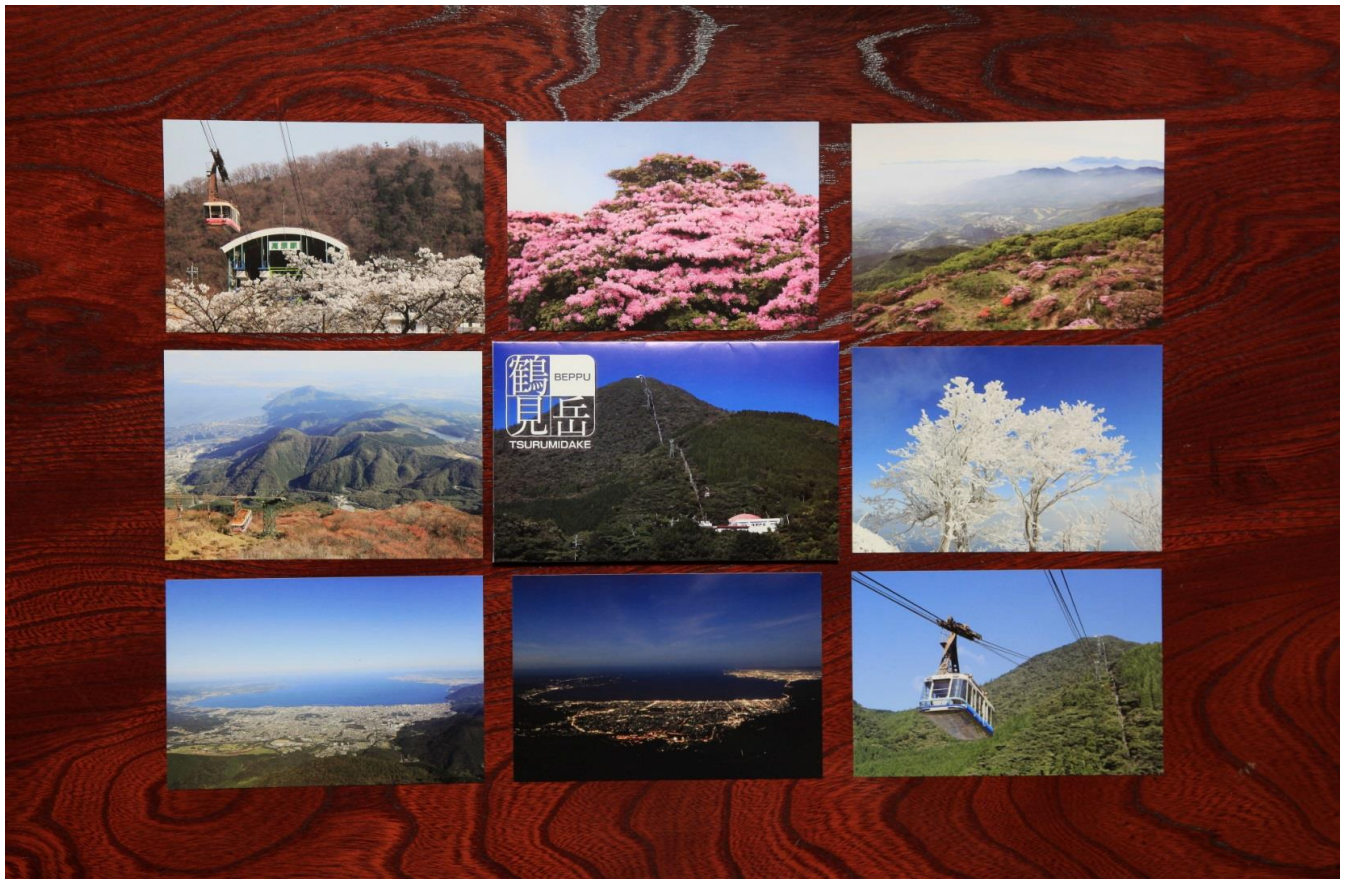

別府ロープウェイ オリジナル絵はがき

鶴見岳の特徴ある風景写真を絵はがきにいたしました。8枚セットで、専用のケース（写真中央）に入っております。

価格は432円（税込）です。別府高原駅と鶴見山上駅の各売店にて販売いたしております。鶴見岳登頂記念に、ぜひお求めくださいませ。